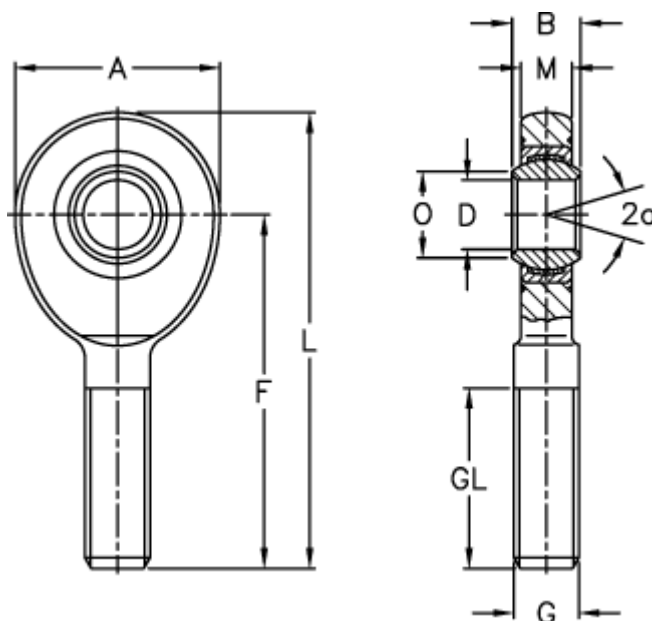

Varenummer: 03487070

Beskrivelse: Fluro Ledhoved EAL 70D-2RS

Mål

A	= 160	L	= 315
a (grader)	= 6	M	= 42
B	= 49	O	= 77.9
D	= 70	Statisk træk kN	= 566
Dynamisk træk kN	= 590	Vægt	= 8200
F	= 235		
g	= M 56x4		
GL	= 125		